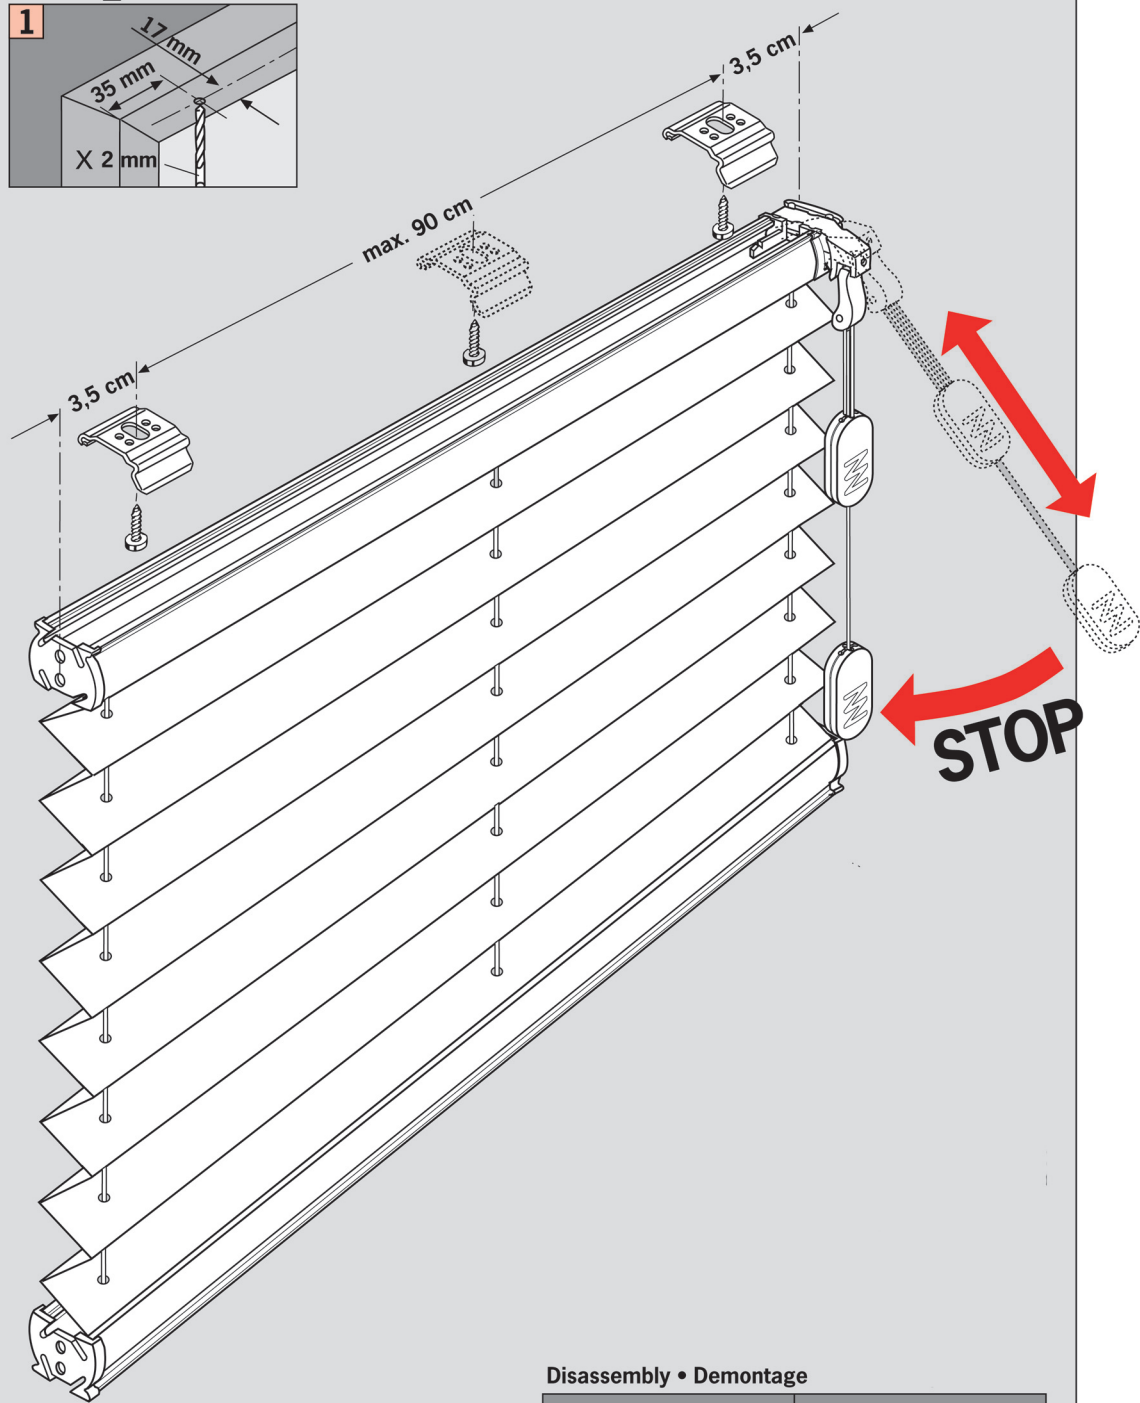

Important! Please keep together with care instructions!
Viktig! Förvara detta tillsammans med skötselinstruktionen

Pollux F1, F3

Freehanging with cord lock
Frihängande med linlås

Fitting • Montage

“Standard”

“Honeycomb”

Face/Väggmontage

Disassembly • Demontage