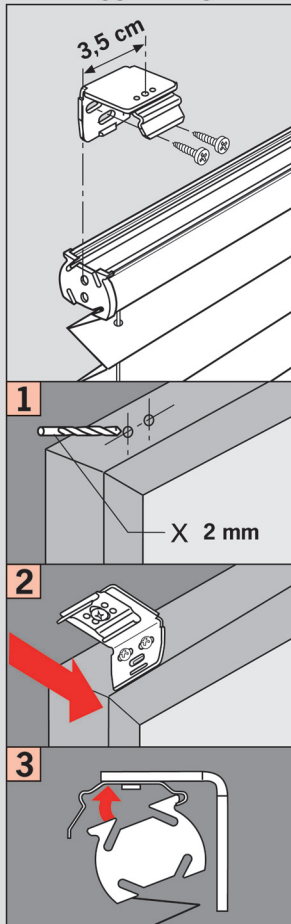

Important! Please keep together with care instructions!
Viktig! Förvara detta tillsammans med skötselinstruktionen

Pollux F1, F3

Freehanging with cord lock
Frihängande med linlås

Fitting • Montage

“Standard”

“Honeycomb”

Face/Väggmontage

Disassembly • Demontage