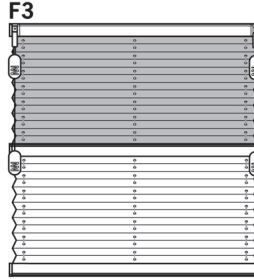

Important! Please keep together with care instructions!
Viktig! Förvara detta tillsammans med skötselinstruktionen

Pollux F1, F3

Freehanging with cord lock
Frihängande med linlås

Fitting • Montage

“Standard”