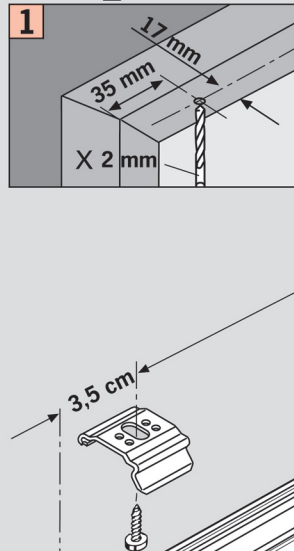

Fitting • Montage

“Standard”

“Honeycomb”