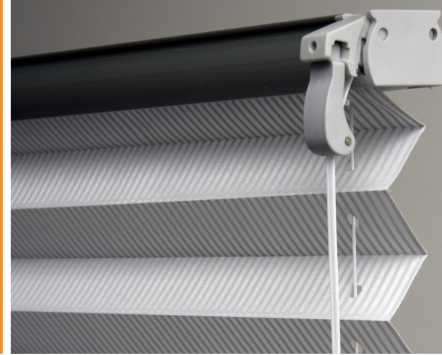

POLLUX

En elegant plisségardin som går att få i en mängd tilltalande tyger enligt senaste trender, allt från mer genomlysande till helt mörkläggande. Det finns också tyger med flamskyddande eller reflekterande egenskaper. Pollux går att anpassa till och monteras

på en rad olika fönstertyper. Hårdvaran Pollux kan även kombineras med energiefektiv honeycombväv. Manövrering med handtag eller linor, som tillval monocommand och motor.

POLLUX

Plisségardin

MANÖVRERING

Plisségardinen manövreras med linor vid frihängande montering, och med handtag vid linspänd montering. Som tillval finns även manövrering med monocommand eller motor.

MONTERING

Det är enkelt att montera plisségardinen. Upphångningsbeslag finns för de flesta slags fönster. Beslagen är utformade för att ge ett minimalt ljusinsläpp mellan karm och list.

TEXTILIER

Tyger finns i ett brett urval av färger och mönster – såväl mer genomlysande som helt mörkläggande. Det går också att få

KOMPONENTER

Alla komponenter är tillverkade av noggrant utvalda aluminium- och plastmaterial för bästa möjliga hållbarhet.

Välj ur en bred textilkollektion, med både enfärgade och mönsttrade vävar.

Pollux har en snygg och smidig överlist.