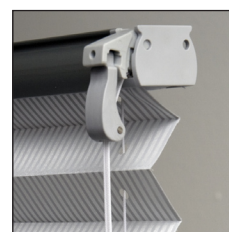

Pollux har en snygg och smidig överlist.

Pollux system 25 mm

	Std. linlås	Handtag	Monocommand	Motor
Max bredd (mm)	2300	1500	2300	2300
Max höjd (mm)	2600	1500	2600	2600
Max area (m²)	5,98	2,25	5,98	5,98