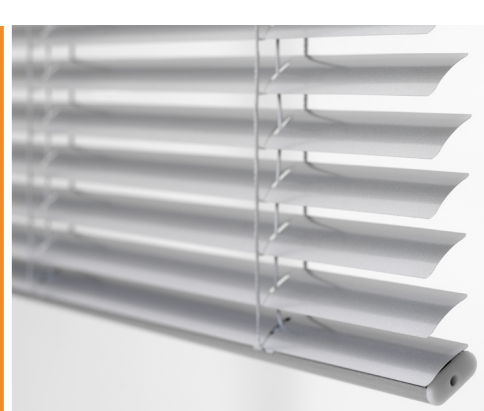

ROULETT

En mycket populär persienn för 15, 25 och 35 mm lameller som kan fås i många olika färger. Roulett kan fås helt färgmatchad där lister och textil går i samma färg som lamellen. Den rundade underlisten bidrar till det tilltalande utseendet. Den prydliga

och eleganta överlisten är bara 19 mm hög. Roulett kan fås med standard reglage, Ultra wand, monocommand och motorisering. Roulett är även perfekt för montering mellan fönsterglasen.

ROULETT

Persienn

MANÖVRERING

Persiennen regleras upp och ner via en polyesterlina i hög kvalitet.

Mellanglas - Linan låses i ett linlås eller runt en knapp. Lamellerna vinklas via en vit eller brun vridstång.

Frihängande - Linan låses med det integrerade låshuset i överlisten. Lamellerna vinklas via en trekantig plexistav i modern design.