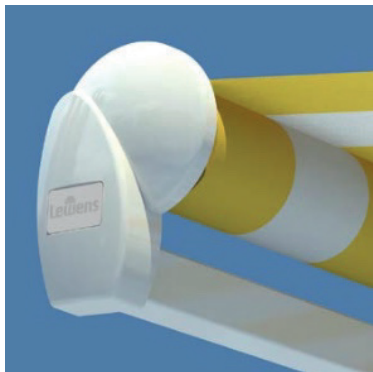

Dittsolskydd Nordic AB, Traversgatan 17, 531 40 LIDKÖPING Telefon: 0510-10 000

Elegant och kompakt terrassmarkis upp till 600 cm

TM40 byggs på komponenter av högsta kvalitet från tyska Lewens.

Armarna har dubbla inplastade vajrar för bästa dukspänning.
Ett elegant aluminiumtak skyddar markisduken mot väder och vind.

TM40 är vår mest sålda terrassmarkis.

Vi svarar gärna på
dina frågor !

Manövrering

TM40 kan fås med manuell styrning via vev som standard. Går också att få med motor. Komplettera med skaksensor eller automatik.

Markisduk

Välj vilken typ avavtagbar kappa du vill ha, rak eller vågig. Välj från vårt breda utbud av vävar från Sandatex och Dickson.

Montering

Markisen monteras enkelt på träfasad eller sten. Samtliga skruv och detaljer följer med.

Dimensioner och färger

Maxbredd: 600 cm
Armlängd: 200, 250, 300, 350 cm
Färg: Silver