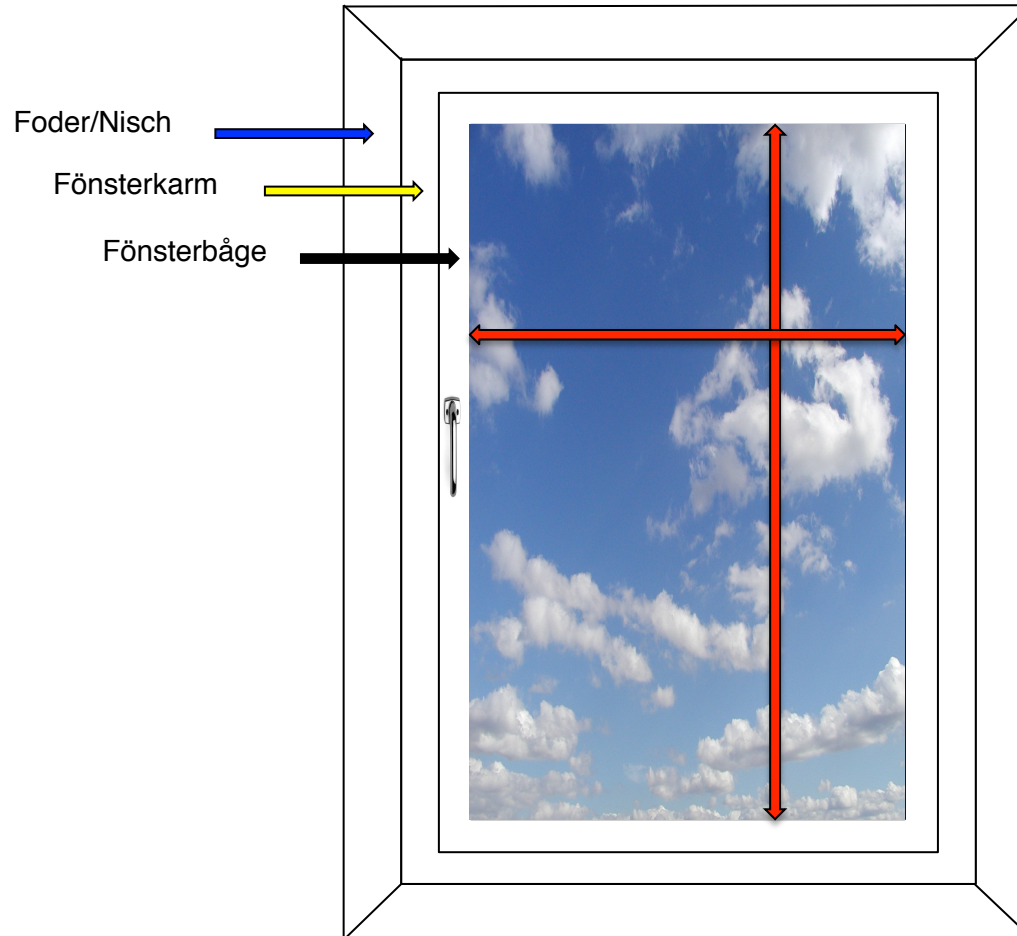

Mätinstruktion för Roulette Mellanglas persienn

Mät glasets yta, bredd x höjd. Måtten anges alltid stumt i millimeter (mm).

Vi drar av 3 mm på bredden i tillverkningen.